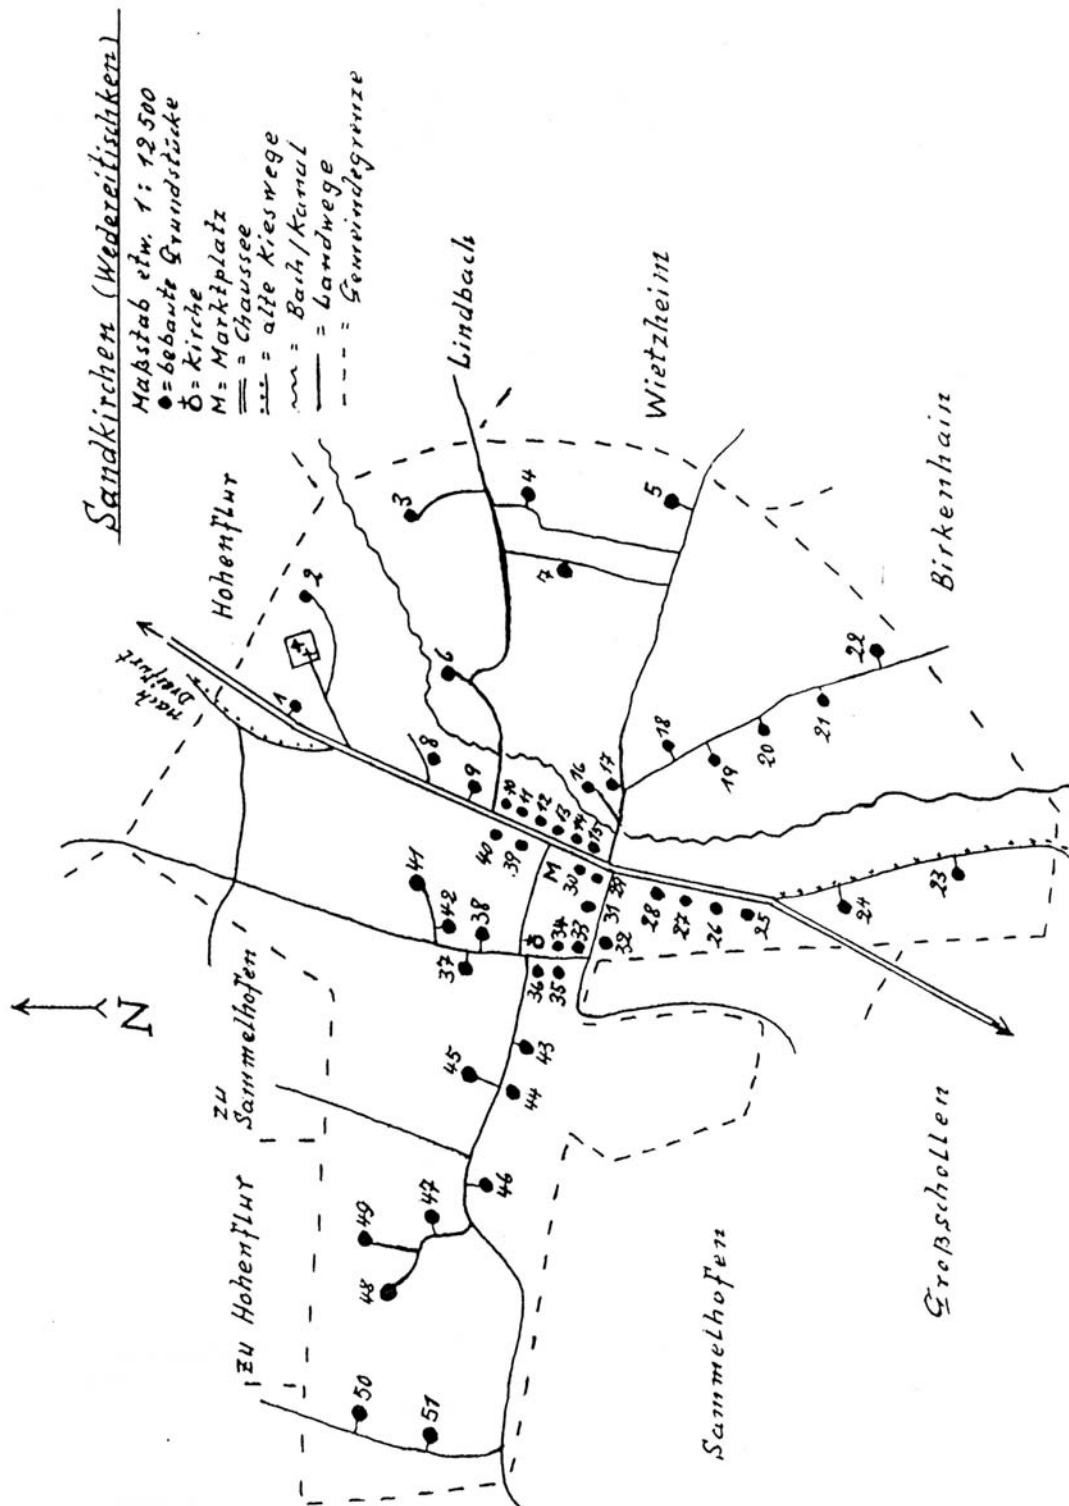

Kirchspiel Sandkirchen:

Dorfskizze von Sandkirchen

E i n w o h n e r v o n S a n d k i r c h e n 1 9 4 4
(die Nummern beziehen sich auf die Skizze Sandkirchen)

Hof-Nr	Eigentümer	N a m e	Vorname	Bemerkung
1	Bonacker, Karl	Bonacker	Karl Ida E.= Ehefrau Karin T.= Tochter	
2	Wassmann, Emil	Wassmann	Emil Auguste E. Emil S.= Sohn Arthur S. Bruno S. Horst S. Heinz S. Hedwig T, Erika T.	
3	Legandt , Otto	Legandt Schmidt	Otto Martha E, Herta T.	
4	Reszat, Albert	Reszat Meschkat	Albert Anna E. Irmgard T. Helga T. Reintraut T. Siegried T, Mix	Mieter
5	Jonas, Wilhelm	Jonas	Wilhelm Minna E.	
6	Zabbee, Gustav	Zabbee	Gustav Gustav S. Ida T	
7	Herrmann, Gustav	Herrmann Dietschmann	Gustav Anna E. Meta T. Gertrud T. Erika T. Emilie.Ww. Otto S. Emil S.	Mieter
8	Binding, Gustav	Binding	Gustav Minna E.	
9	Osterode, Gustav	Osterode	Gustav Erich (Bruder)	
10	Kryszat, Leo	Kryszat	Leo ? E. 2 Kinder Amalie (Mutter)	

Hof-Nr	<u>Eigentümer</u>	<u>N a m e</u>	<u>Vorname</u>	<u>Bemerkung</u>
11	Woweries, Emil	Woweries Szalinski Dwillies Zellin	Emil Lydia E. Siegfried S. Melitta T. Berta (Schwiegermutter) Walter Albert ? E. Max S. Otto S. Hugo S. Gertrud T. Waldi T.	Mieter Mieter (Waltraut)
12	Herrmann, Johann	Herrmann	Johann Minna E. Willy S. Walter S. Paul S. Gertrud T.	
13	Noetzel, Franz	Noetzel,	Franz Nartha E. Gerhard S,	
14	Wilke, Oskar	Wilke	Oskar Erika E. Frank S. Brigitte T. Karla T.	
15	Pleik, Benno	Pleik Steppat Aschmoneit	Benno Charlotte E Erhard S Inge T Georg Emilie E Anna	Mieter Mieter
16	Bartschat, Franz	Bartschat	Franz Helene E Jutta T Roswitha T	
17	Brombach, Eduard	Brombach	Eduard Auguste E Henry S	(Hebamme)