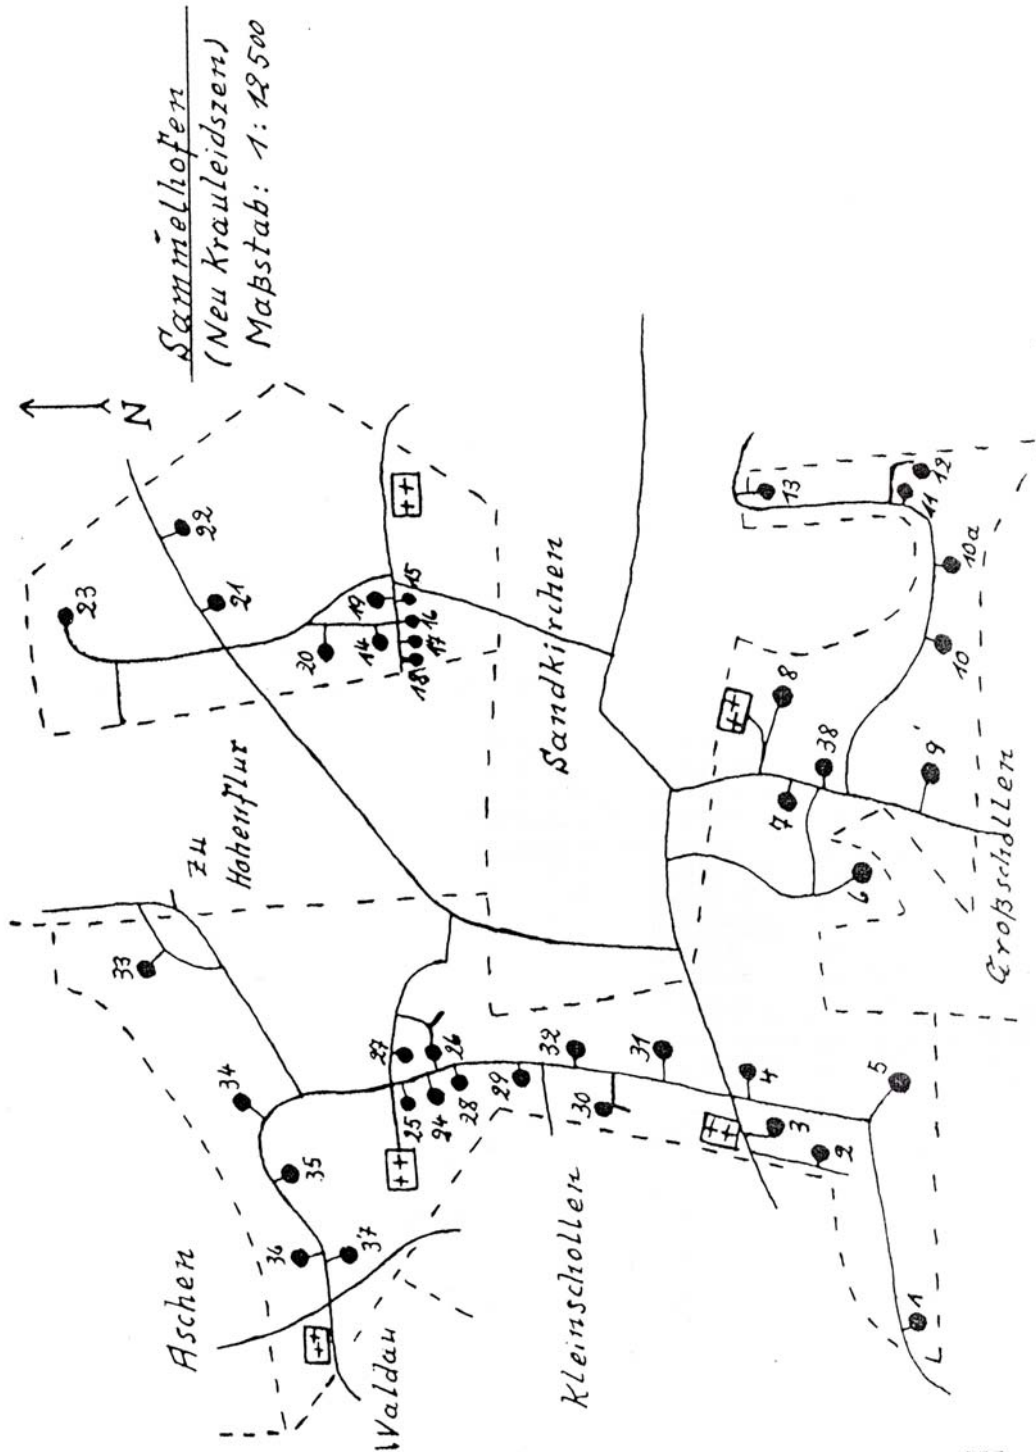

Kirchspiel Sandkirchen:

Dorfskizze von Sammelhofen

E i n w o h n e r v o n S a m m e l h o f e n 1 9 4 4
(die Nummern beziehen sich auf die Skizze Sammelhofen)

Hof-Nr	Eigentümer	N a m e	Vorname	Bemerkung
1	Boykies, August 8 ha	Boykies Schillumeit	August Ida E. Heinz S. Kurt S. Irmgard T. Walter	Schwiegersohn
2	Görke, Adolf 2,8 ha	Görke	Adolf Berta E. Ernst S. Ida	Schwester
3	Pieper, Max 4,5 ha	Pieper Berszelies	Max Herta E. Erna T. Arno S. Erwin S. Christ.	Schwiegervater
4	Uredat, Johann 8 ha	Uredat	Johann Emma E. Fritz S. Meta T. Helene T. Eva T.	
5	Kalendruschat , Hermann 10,5 ha	Kalendruschat,	Hermann Marta E. Klaus S. Arno S.	
6	Voigt , Hermann 9,5 ha	Voigt Wedrat	Hermann Helene E. Helmut S. Meta	Pflegetochter
7	Voigt, Karl 3,25 ha	Voigt	Karl Emma E. Fritz S. Gertrud T. Helene T.	
8	Losereit , Christoph 4 ha	Losereit Matejat Schüssler	Christoph Ansas Minna Johann	Schwager Schwägerin Stiefbruder

<u>Hof-Nr</u>	<u>Eigentümer</u>	<u>N a m e</u>	<u>Vorname</u>	<u>Bemerkung</u>
9	Roloff, Friedrich 5 ha	Roloff	Friedrich Ida E. Hermann S.	
10	Will, Otto 5,3 ha	Will	Otto Else E. Max S. Erna T. Renate T.	Enkeltochter
10a	Rasokat, August Großschollen	Schulz	?? ??	Mieter
11	Schaefer, Robert	Schaefer	Robert Auguste E. Erich S.	
12	Liedtke , Heinrich 5,5 ha	Liedtke	Heinrich August V. Franz Bruder	
13	Rohde, Friedrich 4 ha		Friedrich Minna E., Heinz S. Werner S. Renate T. Inge T. Friedrich V. Wilhelmine M.	
14	Wedereit , Hermann 6,5 ha	Wedereit Hirscher	Hermann Auguste E. Werner S. Hildegard T. Elly T. Kurt S. Gustav	Schwiegervater
15	Kröhn, Emilie 0,27 ha	Kröhn	Emilie Ww. Willy S: Gertrud T. Dora T.	
16	Lenuweit , Albert 0,25 ha	Lenuweit	Albert Emma E. Wanda T.	
17	Pleik, Gustav 0,25 ha	Pleik	Gustav Minna E.	
18	Dagott, Max 0,5 ha	l)agott	Max Wilhelmine E. Erwin S.	