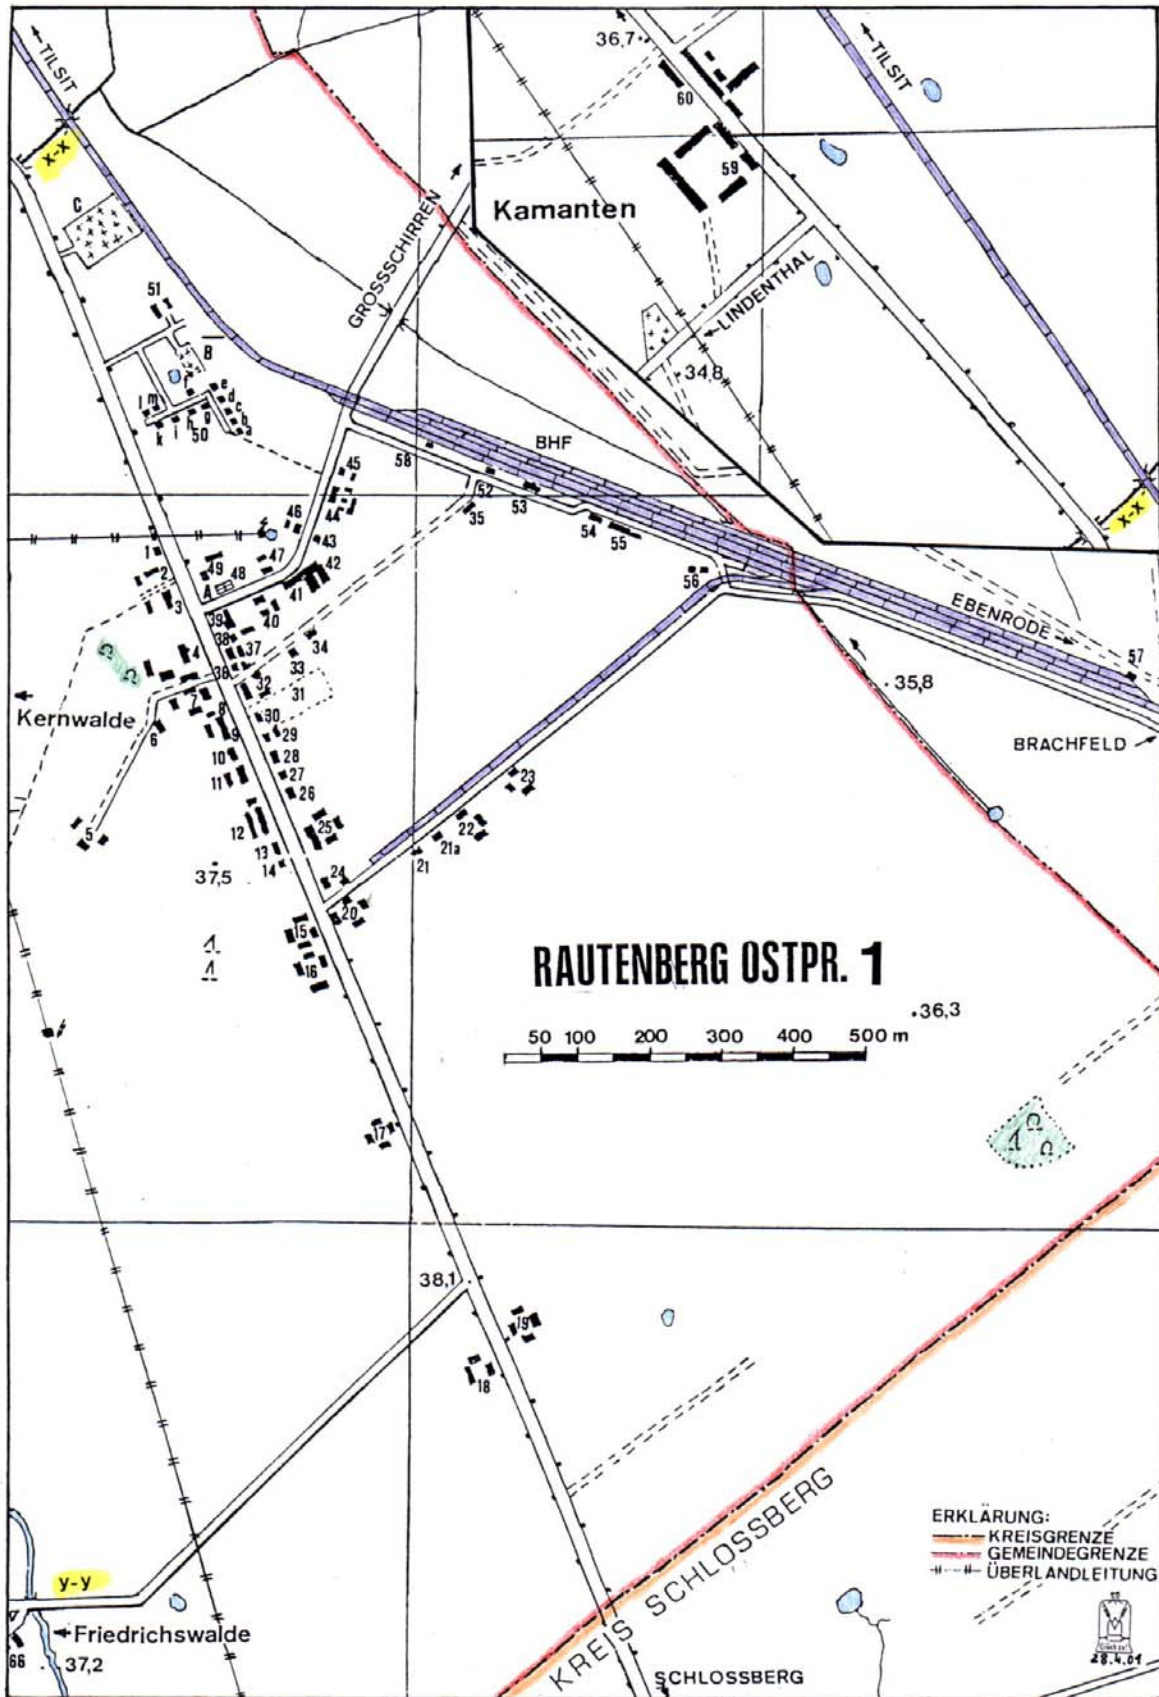

Rautenberg/Ostpr. – Dorfskizze 1943

© 28.0.4.2001 Werner Metschulat, Braunschweig