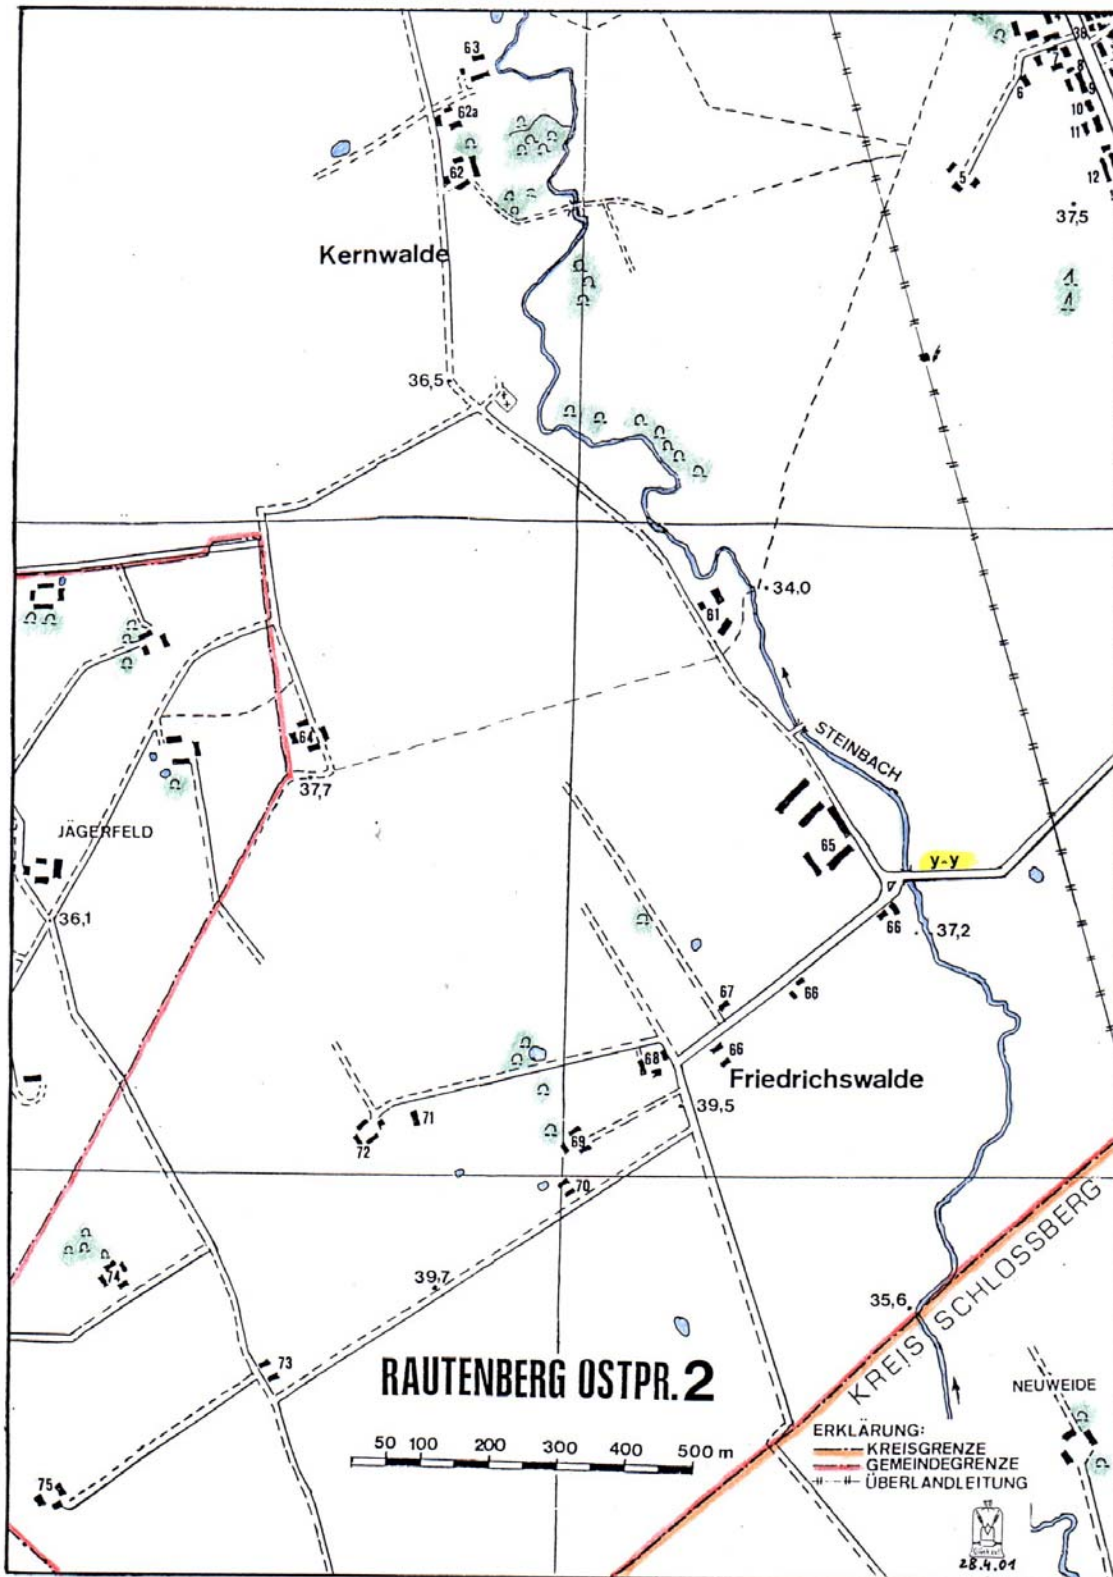

Rautenberg/Ostpr. – Dorfskizze 1943

© 28.0.4.2001 Werner Metschulat, Braunschweig