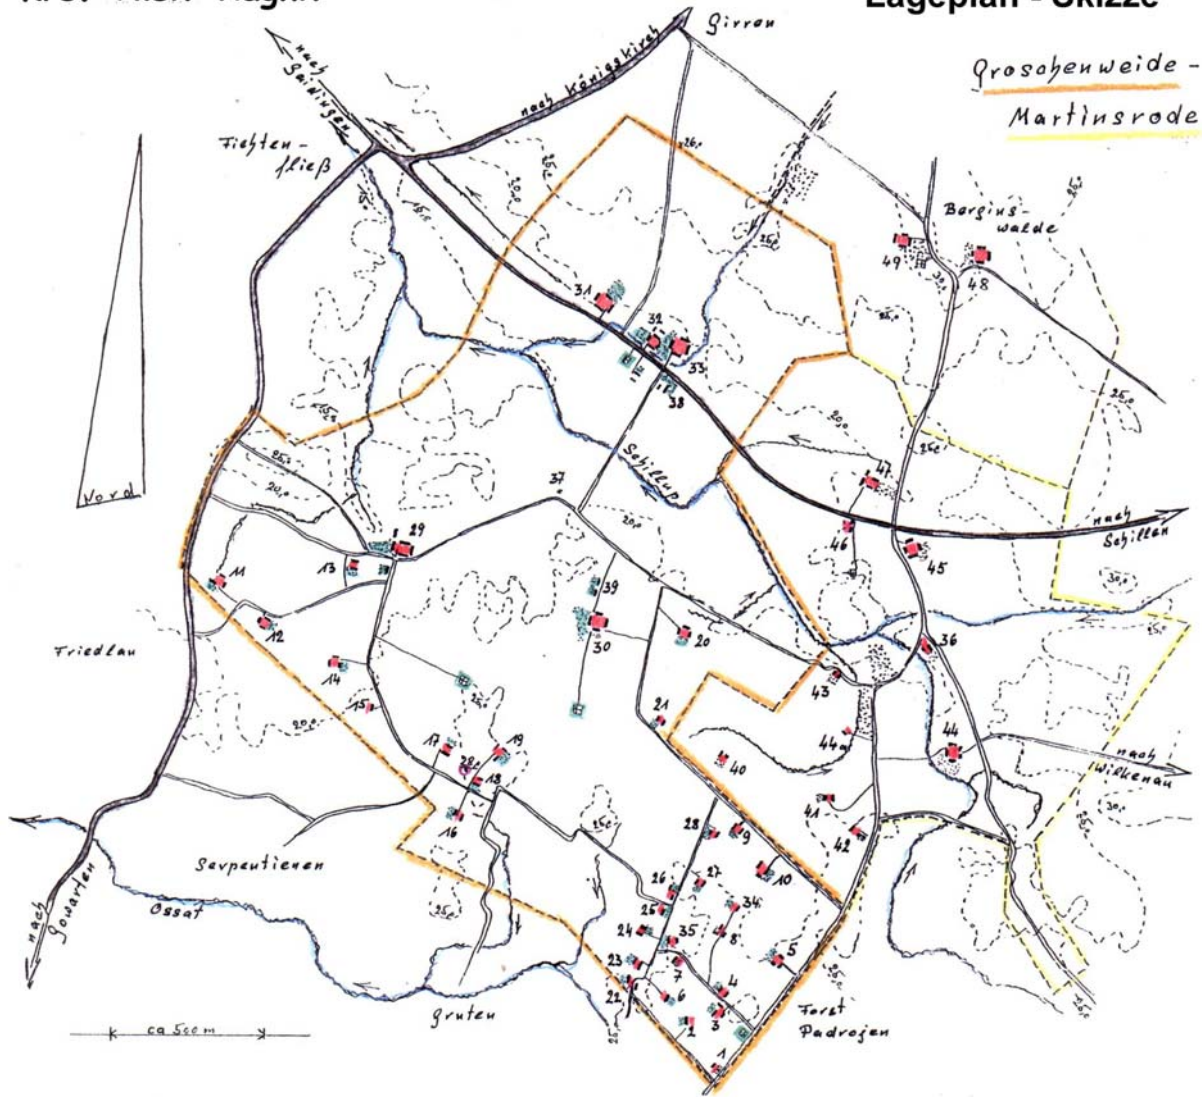

Groschenweide (Skattegirren) + Martinsrode (Laugallen)

Krs. Tilsit-Ragnit

Lageplan - Skizze

Legende :

| | | | |
|-----------------------|----------|-----------------------|---------|
| 1 Albert Trillus | 2,25 ha | 13 Emil Mau | 3,75 ha |
| 2 Wilhelm Bensusweit | 0,75 ha | 14 Ernst Heyer | 5,0 ha |
| 3 Hermann Jurkat | 10,75 ha | 15 Heinrich Kammer | 3,75 ha |
| 4 Otto Jurkat | 5,25 | 16 Fritz Ellmer | 6,75 ha |
| 5 Max Steguweit | 10,0 ha | 17 Gustav Adomeit | 4,25 ha |
| 6 Franz Broszeit | 1,75 ha | 18 Otto Haak | 2,5 ha |
| 7 Fritz Barutzki | 3,0 ha | 19 Friedrich Butzkies | 2,5 ha |
| 8 August Obschernings | 1,75 ha | 20 Bernhard Schurkus | 6,25 ha |
| 9 Franz Sziegoleit | 5,75 ha | 21 Otto Bandowski | 5,25 ha |
| 10 Franz Riechert | 14,25 ha | 22 Karl Mai | 3,0 ha |
| 11 Paul Meyer | 1,42 ha | 23 Hermann Kirschning | 1,0 ha |
| 12 Julius Kukulies | 9,5 ha | 24 Otto Kirschning | 1,5 ha |
| | | 25 Otto Dittkrist | 1,75 ha |
| | | 26 Gustav Butzkies | 0,75 ha |

| | | | |
|---------------------------|----------|------------------------|---------|
| 27 Emil Schulz | 1,75 ha | 42 Martha Kandelbacher | 5,5 ha |
| 28 Hermann Bierenbrot | 5,5 ha | 43 Berta Schumann | 10,0 ha |
| 29 Albert Maurer | 88,25 ha | 44 Alfred Eckert | 65,0 ha |
| 30 Willy Schokoll | 43,5 ha | 45 Karl Redetzki | 83,0 ha |
| 31 Hugo Auschill | 55,0 ha | 46 Schmiede Bogdahn | |
| 32 Otto Eckert | 52,0 ha | 47 Erich Schmidt | 16,5 ha |
| 33 Max Redetzki | 98,0 ha | 48 Oskar Redetzki | 60,0 ha |
| 34 Heinrich Odau | 2,5 ha | 49 Kurt Eckert | 65,0 ha |
| 35 Franz Seidenberg | 3,5 ha | | |
| 36 Volksschule | | | |
| 37 Transformatorenstation | | | |

 = Friedhof

 Höchster Punkt

| | |
|-------------------------------|--------|
| 38 Schulgarten/Insthäuser | |
| 39 Schule bis 1931/Insthäuser | |
| 40 Eduard Bunsas | 7,5 ha |
| 41 Emil Faak | 8,0 ha |

© 1998 aufgeschrieben und zusammengestellt von
Botho Eckert, Bad Salzuflen, geboren in Skattegirren